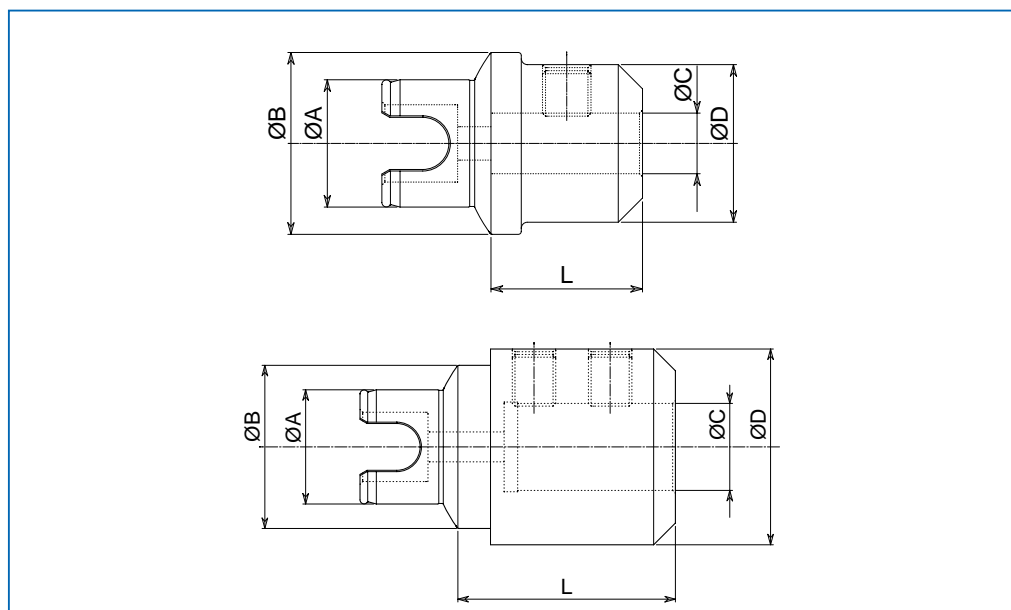

ADATTATORE PER UTENSILI CON ATTACCO WELDON	DIN 1835B	ADAPTEURS POUR OUTILS AVEC FIXATION WELDON
ADAPTER WITH WELDON COUPLING		AUFNAHME MIT WELDON KUPPLUNG

TAGLIA SIZE TAILLE GRÖÖE	A	B	C	D	L	PESO WEIGHT POIDS GEWICHT Kg	CODICE CODE CODE CODEX
	mm	mm	mm	mm	mm		
T3	32	50	6	25	35	0,31	TUTOADAT016
			8	28	35	0,33	TUTOADAT017
			10	35	40	0,37	TUTOADAT018
			12	42	45	0,57	TUTOADAT019
			16	48	50	0,62	TUTOADAT020
			20	52	50	0,67	TUTOADAT021
T4	42	60	6	25	35	0,54	TUTOADAT022
			8	28	35	0,56	TUTOADAT023
			10	35	40	0,60	TUTOADAT024
			12	42	45	0,80	TUTOADAT025
			16	48	50	0,85	TUTOADAT026
			20	52	50	0,90	TUTOADAT027
			25	65	70	1,60	TUTOADAT028
			32	72	80	1,80	TUTOADAT029
T5	52	70	6	25	35	0,87	TUTOADAT030
			8	28	35	0,89	TUTOADAT031
			10	35	40	0,93	TUTOADAT032
			12	42	45	1,13	TUTOADAT033
			16	48	50	1,18	TUTOADAT034
			20	52	50	1,23	TUTOADAT035
			25	65	70	1,93	TUTOADAT036
			32	72	80	2,15	TUTOADAT037
			40	90	90	2,30	TUTOADAT038