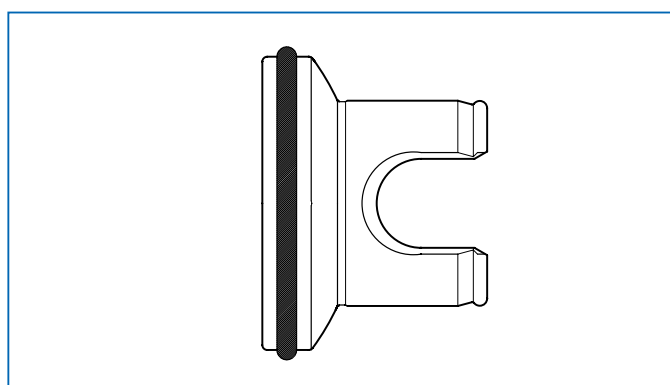

ACCESSORI	ACCESSOIRES
ACCESSORIES	ZUBEHÖR

DENOMINAZIONE NAME NOM BEZEICHNUNG	CODICE CODE CODE CODEX
BASE FISSA FIXED PLATE • BASE FIXE FESTSTEHENDE BASIS	TUTOATTM000
BASE MOBILE T3 MOBILE PLATE T3 • BASE MOBILE T3 BEWEGLICHE BASIS T3	TUTOATTM001
BASE MOBILE T4 MOBILE PLATE T4 • BASE MOBILE T4 BEWEGLICHE BASIS T4	TUTOATTM002
BASE MOBILE T5 MOBILE PLATE T5 • BASE MOBILE T5 BEWEGLICHE BASIS T5	TUTOATTM003

DENOMINAZIONE NAME NOM BEZEICHNUNG	CODICE CODE CODE CODEX
TAPPO T3 TAPPO T3 • BOUCHON T3 • STÖPSEL T3	TUTOTAPPO00
TAPPO T4 PLUG T4 • BOUCHON T4 • STÖPSEL T4	TUTOTAPPO01
TAPPO T5 PLUG T5 • BOUCHON T5 • STÖPSEL T5	TUTOTAPPO02