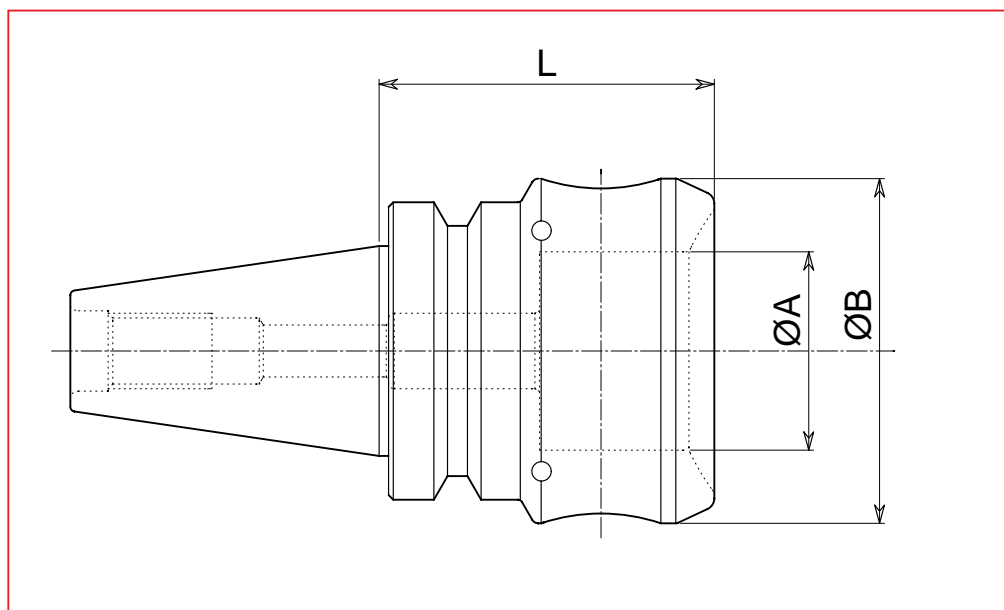

ATTACCHI BASE

MAS
403 BT

ATTACHEMENT DE BASE

BASIC ADAPTORS

GRUNDAUFNAHMEN

ISO	TAGLIA SIZE TAILLE GRÖßE	A mm	B mm	L mm	PESO WEIGHT POIDS GEWICHT Kg	CODICE CODE CODE CODEX
40	T4	42	73	71	1,75	TUTOATTB005
50	T5	52	100	89	4,10	TUTOATTB006