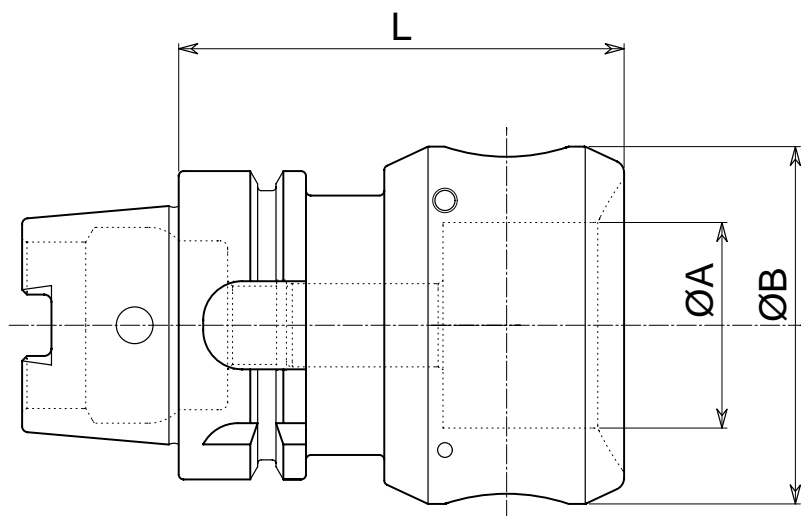

ATTACCHI BASE

DIN
69893
HSK-A

ATTACHEMENT DE BASE

BASIC ADAPTORS

GRUNDAUFNAHMEN

HSK	TAGLIA SIZE TAILLE GRÖßE	A mm	B mm	L mm	PESO WEIGHT POIDS GEWICHT Kg	CODICE CODE CODE CODEX
50	T3	32	63	85	1,10	TUTOATTB012
50	T4	42	73	89	1,50	TUTOATTB013
63	T3	32	63	85	1,40	TUTOATTB014
63	T4	42	73	91	1,80	TUTOATTB015
80	T4	42	73	96	3,40	TUTOATTB016
100	T5	52	84	106	3,90	TUTOATTB017