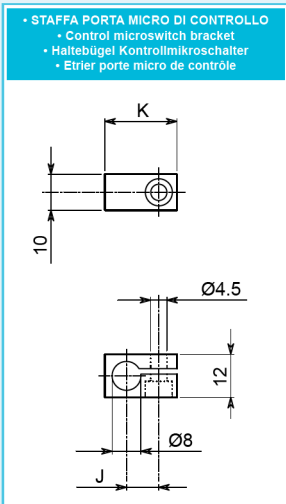

Controllo aperto/chiuso - Open/closed control
Contrôle ouvert/fermé - Kontrolle geöffnet-geschlossen

Stigla Code Bezeichnung Sigle	J	K	L	M	Codice Article code Artikelcode Code article
OG 16-A	7	18	M3	10	SC165CCH
OG 20-A	7	18	M3	10	SC200CCH
OG 25-A	10	21	M4	15	SC250CCH
OG 32-A	10	21	M4	16	SC320CCH
OG 40-A	14	25	M4	16	SC410CCH
OG 50-A	14	25	M5	20	SC500CCH
OG 63-A	17	28	M5	20	SC630CCH
OG 80-A	17	28	M6	24	SC800CCH