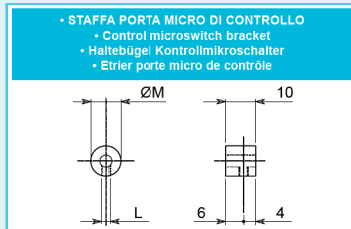

Controllo aperto/chiuso - Open/closed control
Contrôle ouvert/fermé - Kontrolle geöffnet-geschlossen

Stigla Code Bezeichnung Sigle	J	K	L	M	Codice Article code Artikelcode Code article
OG 16-A	7	18	M3	10	SC165CCH
OG 20-A	7	18	M3	10	SC200CCH
OG 25-A	10	21	M4	15	SC250CCH
OG 32-A	10	21	M4	16	SC320CCH
OG 40-A	14	25	M4	16	SC410CCH
OG 50-A	14	25	M5	20	SC500CCH
OG 63-A	17	28	M5	20	SC630CCH
OG 80-A	17	28	M6	24	SC800CCH