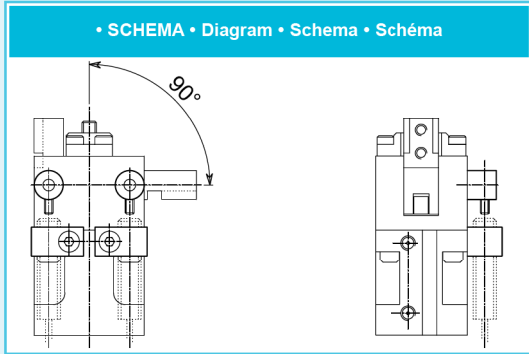

- CONTROLLO POSIZIONE APERTO-CHIUSO CON SENSORI (PROXIMITY) ESTERNI
- Open-closed control position with external proximity switches
- Positionskontrolle "geöffnet"-geschlossen mit kontaktlosen Sensoren
- Contrôle de la position ouvert-fermé avec détecteurs extérieurs (de proximité)

- N.B.: accessorio da richiedere unitamente all'organo di presa. Non fornibile separatamente.
- N.B.: this accessory has to be requested within the gripper. It is not available separately.
- N.B.: dieses zuberhör wird zusammen mit dem greifer benötigt. Es ist nicht separat erhältlich.
- N.B.: accessoire à demander avec la pince. Il n'est pas disponible séparément.